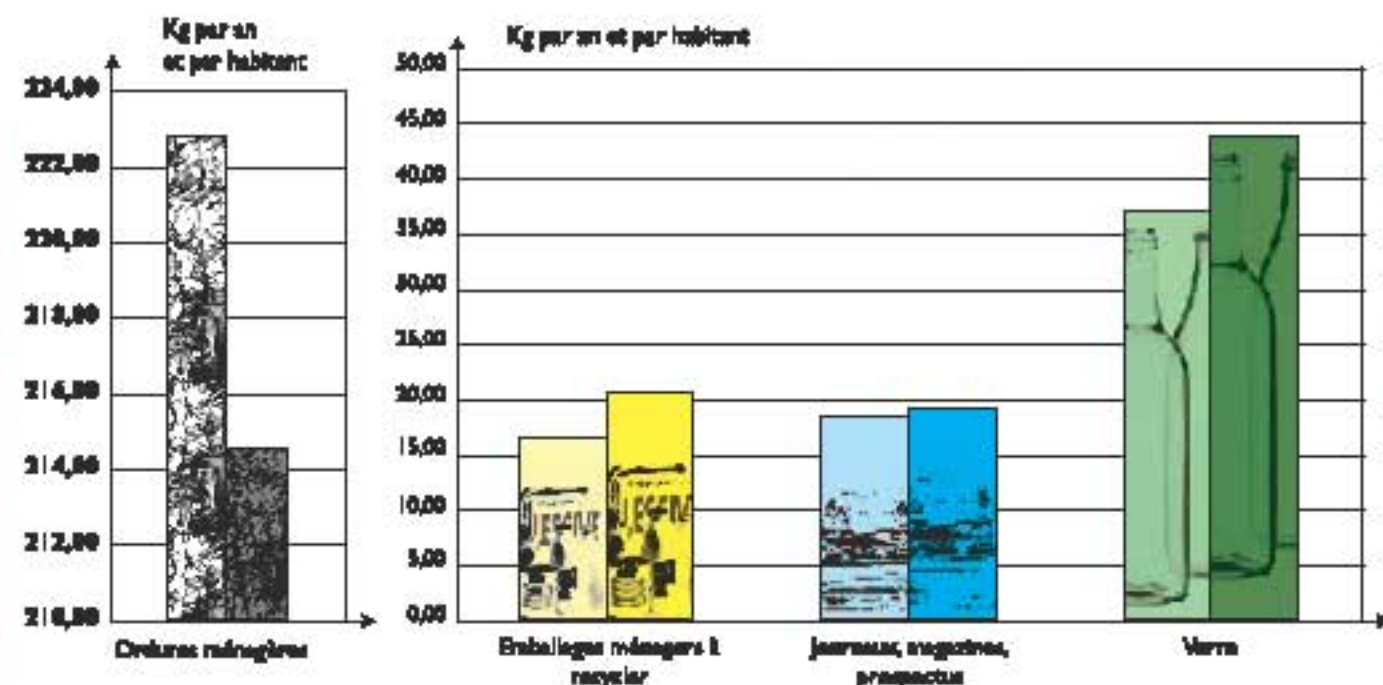

En effet, le tonnage des ordures ménagères collecté annuellement est passé de 2 400 tonnes à 2 300 tonnes, et ce, malgré l'augmentation de population sur notre territoire. C'est ainsi 100 tonnes de déchets qui n'ont pas été enfouis au centre d'enfouissement de Sarzeau.

En revanche, le tonnage collecté annuellement des emballages ménagers à recycler

(contenu des sacs jaunes), mais également des journaux, magazines, prospectus et du verre ont progressé respectivement de 27 %, 8 % et 17 %.

Ces bons résultats participent bien entendu à augmenter le pourcentage du recyclage parmi nos déchets.

Cependant, de nombreux foyers qui, parmi vous, ne participent toujours pas à cette démarche, ternissant les résultats et vont sans doute à court et moyen terme pénaliser l'ensemble de la collectivité... Encourageons-les à nous suivre.

La Commission environnement

Citation d'Antoine de Saint-Exupéry :

« on n'hérite pas de la terre de nos parents, on ne fait que l'emprunter à nos enfants ».

POIDS MOYEN DE DECHETS GENERE PAR UN HABITANT DE GATINE ET CHOISEILLES EN UN AN