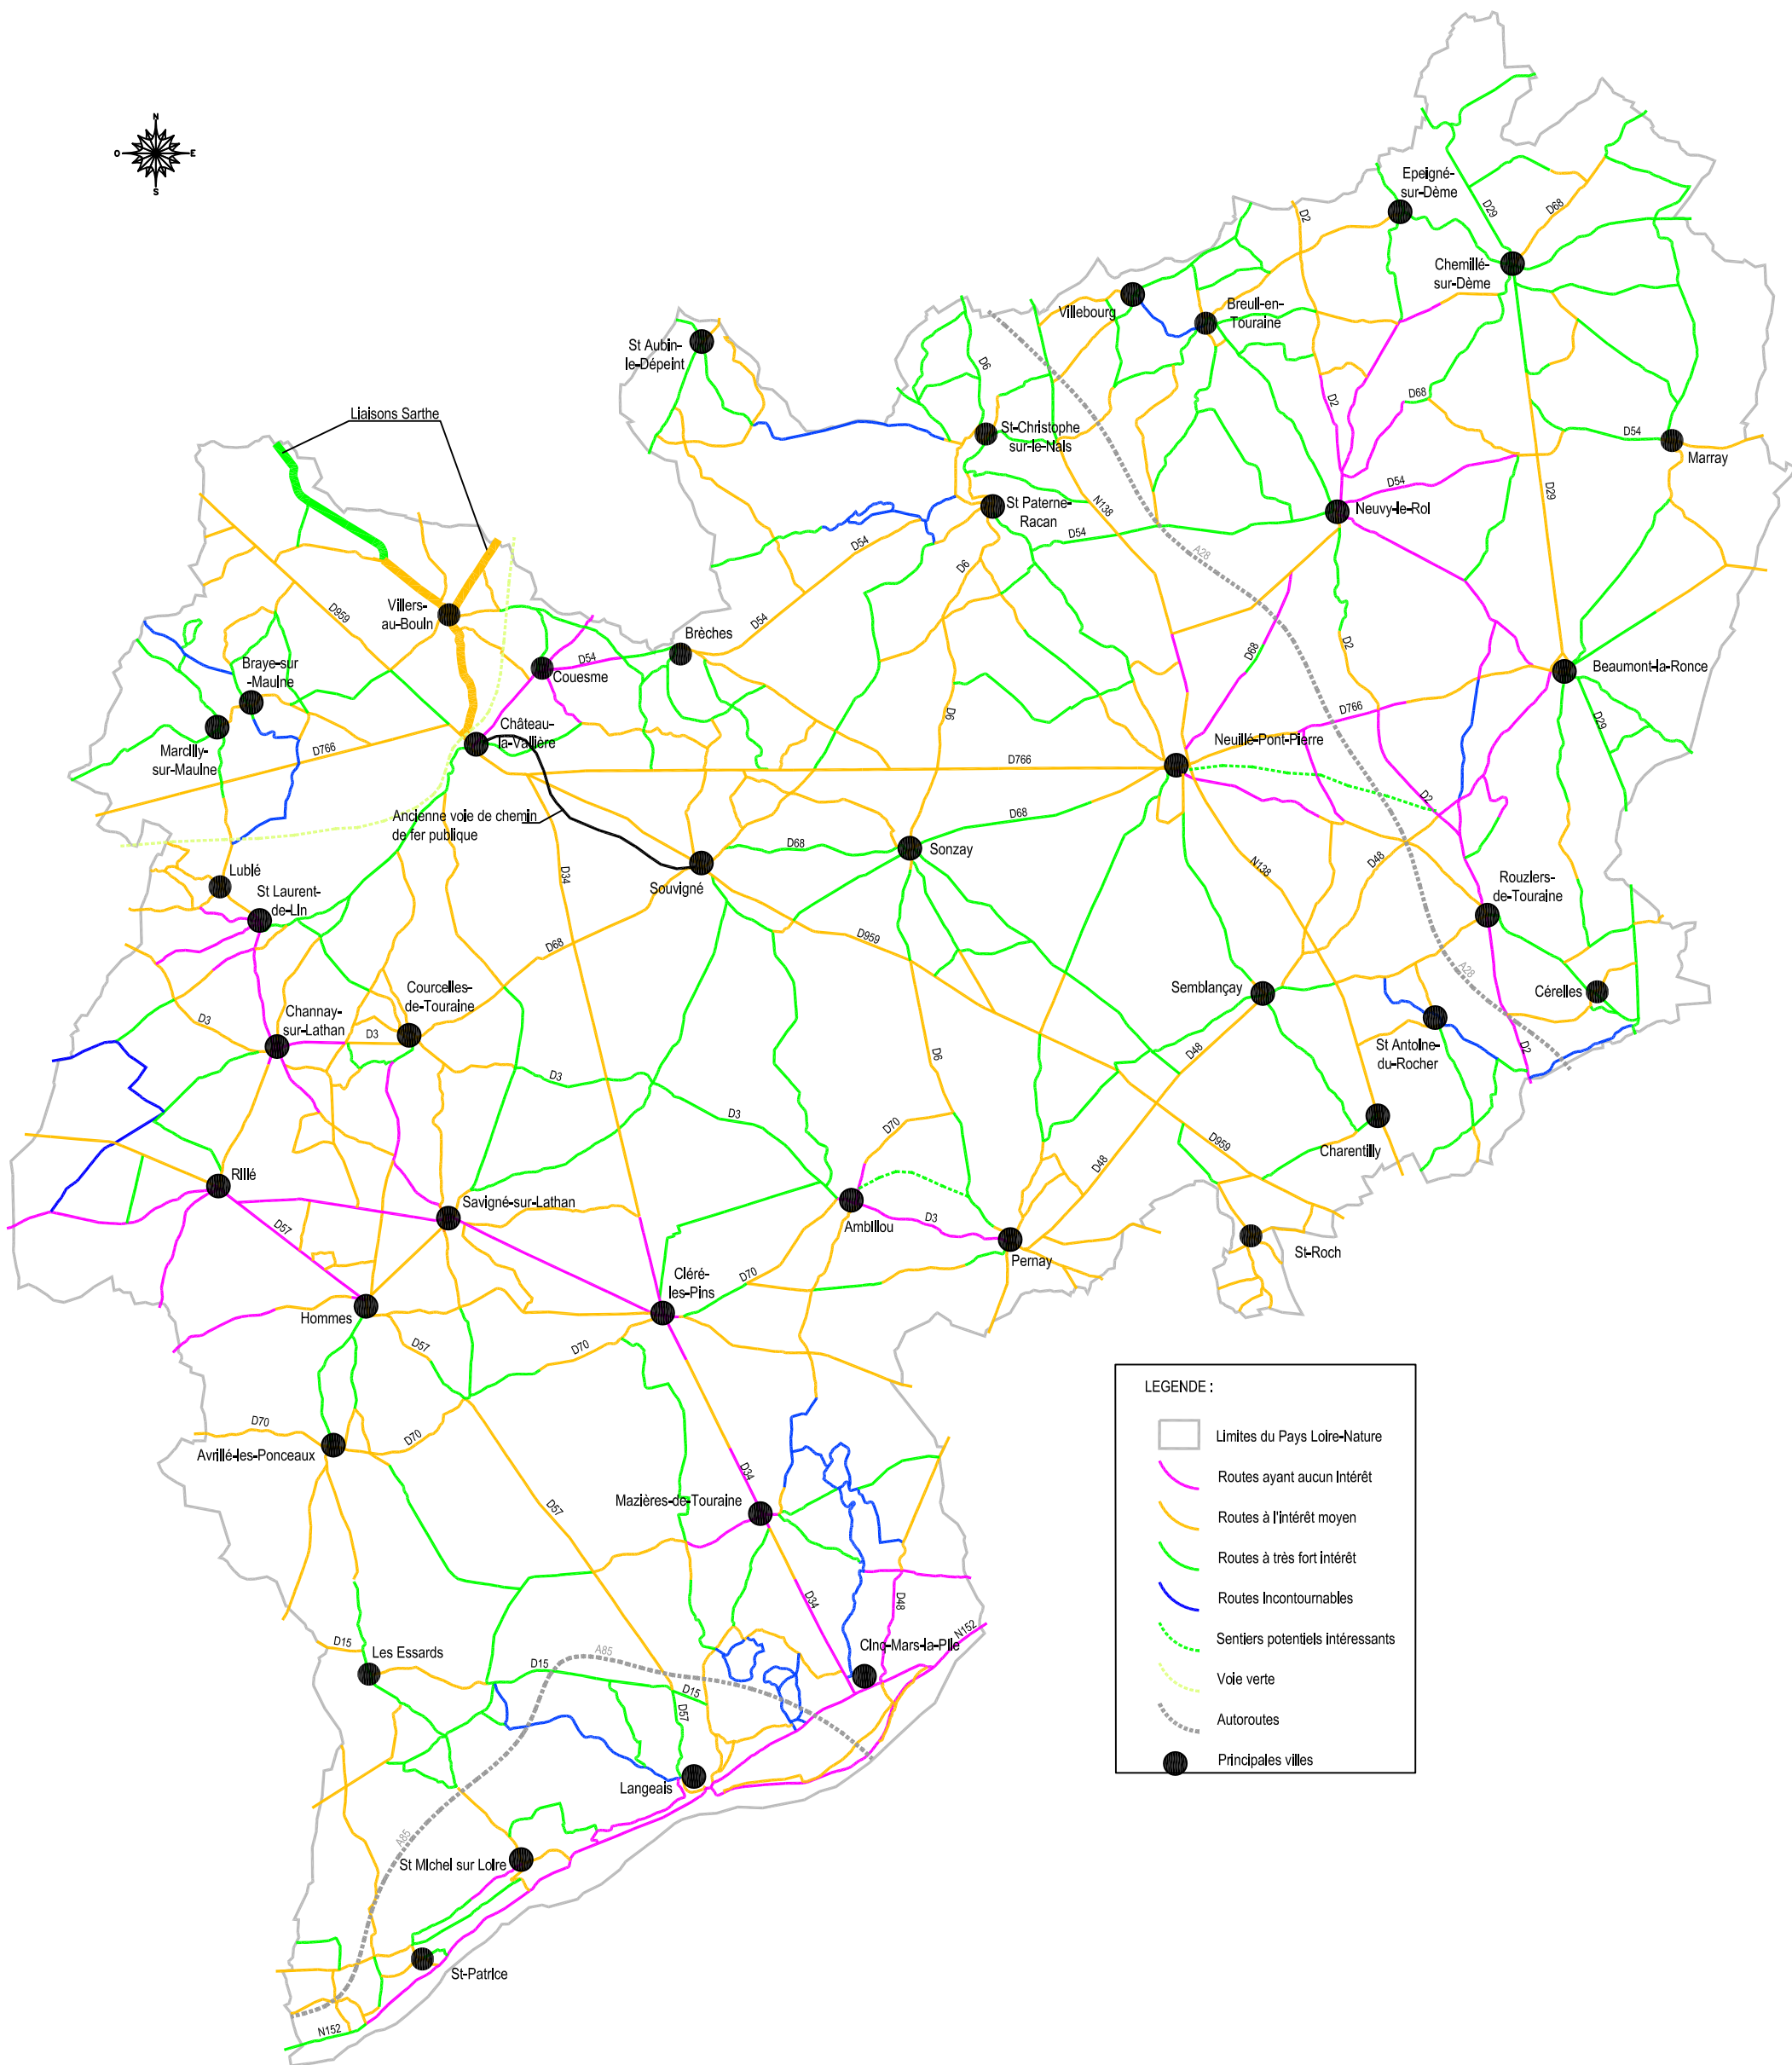

CARTOGRAPHIE DU POTENTIEL PAYSAGER DES VOIRIES DU PAYS LOIRE NATURE TOURAINE

LEGENDE :

- Limites du Pays Loire-Nature
- Routes ayant aucun intérêt
- Routes à l'intérêt moyen
- Routes à très fort intérêt
- Routes Incontournables
- Sentiers potentiels intéressants
- Voie verte
- Autoroutes
- Principales villes