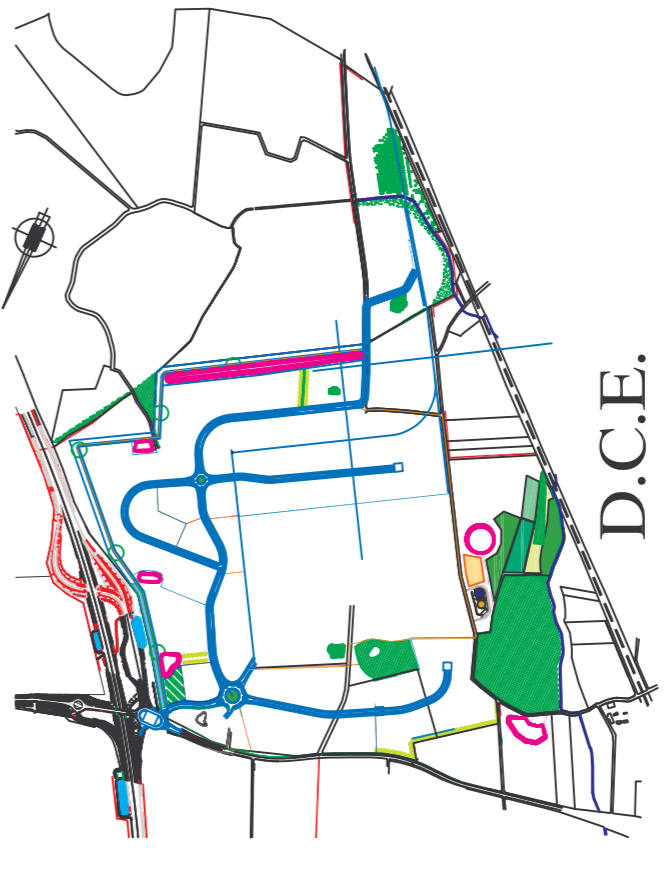

ZONES DE FOUILLES ARCHEOLOGOQUES

Communauté de Communes
Gâtine et Choisilles
Le chêne Baudet
37360 SAINT ANTOINE DU ROCHER
Tél. : 02.47.29.81.00 Fax : 02.47.29.81.04
A.N. 00202

DEPARTEMENT D'INDRE-ET-LOIRE
COMMUNE DE NEUILLE-PONT-PIERRE

POLAXIS

D.C.E.
ZAC POLAXIS - TRANCHE 1a
PROJET SUR EXISTANT

2, rue Henri Dreyfus
111-13000 TOULON
Tél. : 02.47.70.22.00
Fax : 02.47.20.20.01
asso@aspec.fr

53, rue Richier à Braye
48800 SAINT-LAMAIN DE BRAYE
Tél. : 02.38.86.54.57
Fax : 02.38.61.07.42
cm-soft@cabinetmerlin.fr

1, rue de la Prospective
37170 CHAMBRAY LES TOURS
Tél. : 02.47.25.03.36
Fax : 02.47.28.08.19
thema-environnement@wanadoo.fr

IND	DATE	MODIFICATIONS	DESSINATEUR	DATE
0	15-12-2010	Première diffusion	LAF	12/000
				DESSINATEUR
				ECHELLE: 1/2000
				FICHER: ZAC-Polaxis.dwg
				DCE015